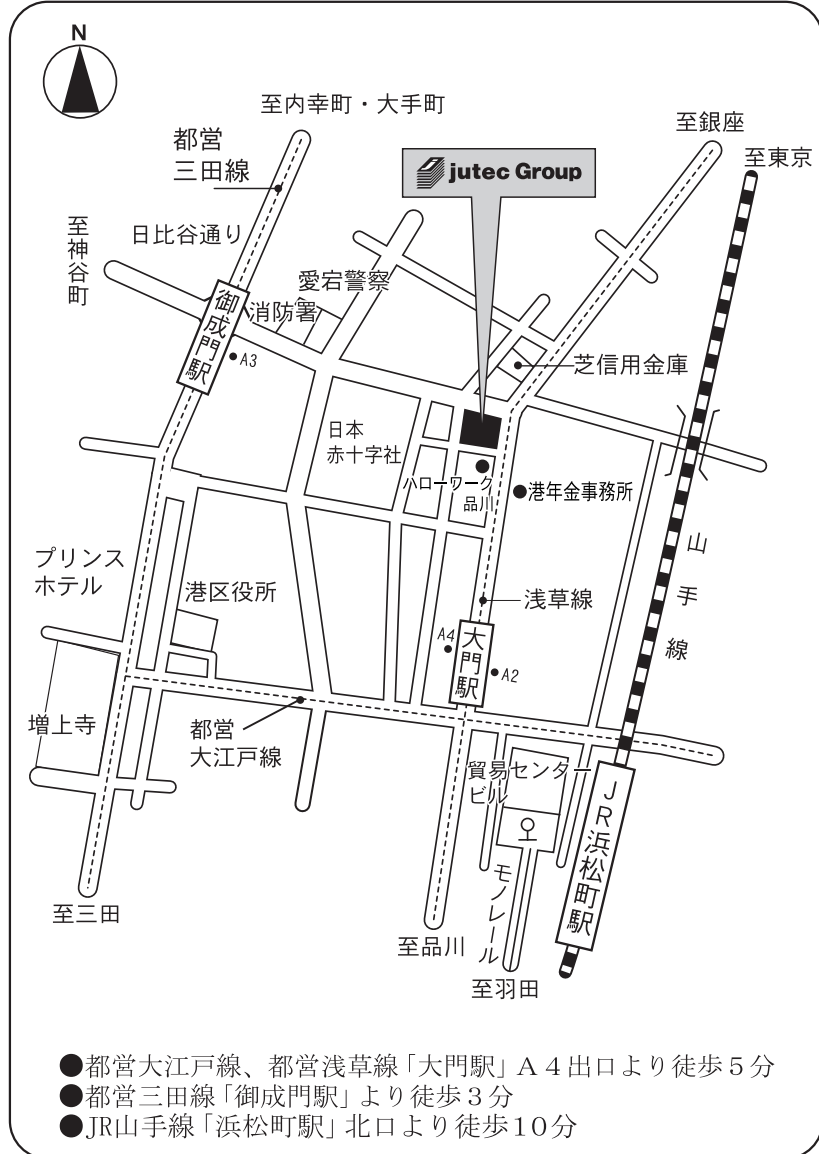

## 株式会社ジューテック

〒105-0012 東京都港区芝大門1-3-2