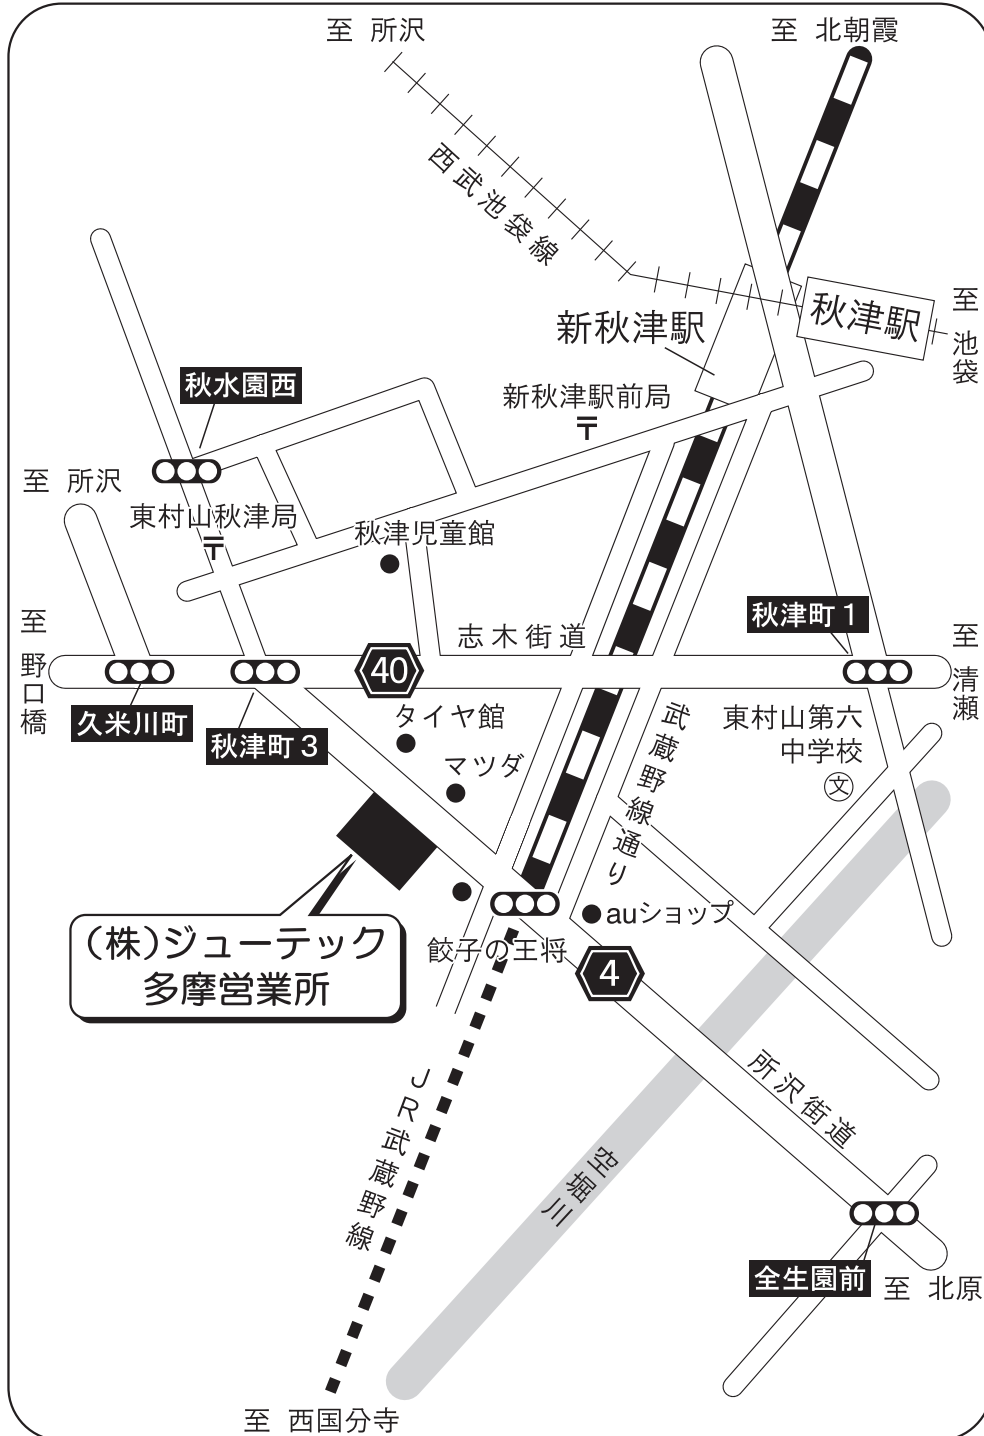

株式会社 ジューテック 多摩営業所

〒189-0003 東京都東村山市久米川町1-41-1

TEL 042-399-5500

FAX 042-399-5505

● 新秋津駅 又は 秋津駅より
タクシー5分・徒歩20分