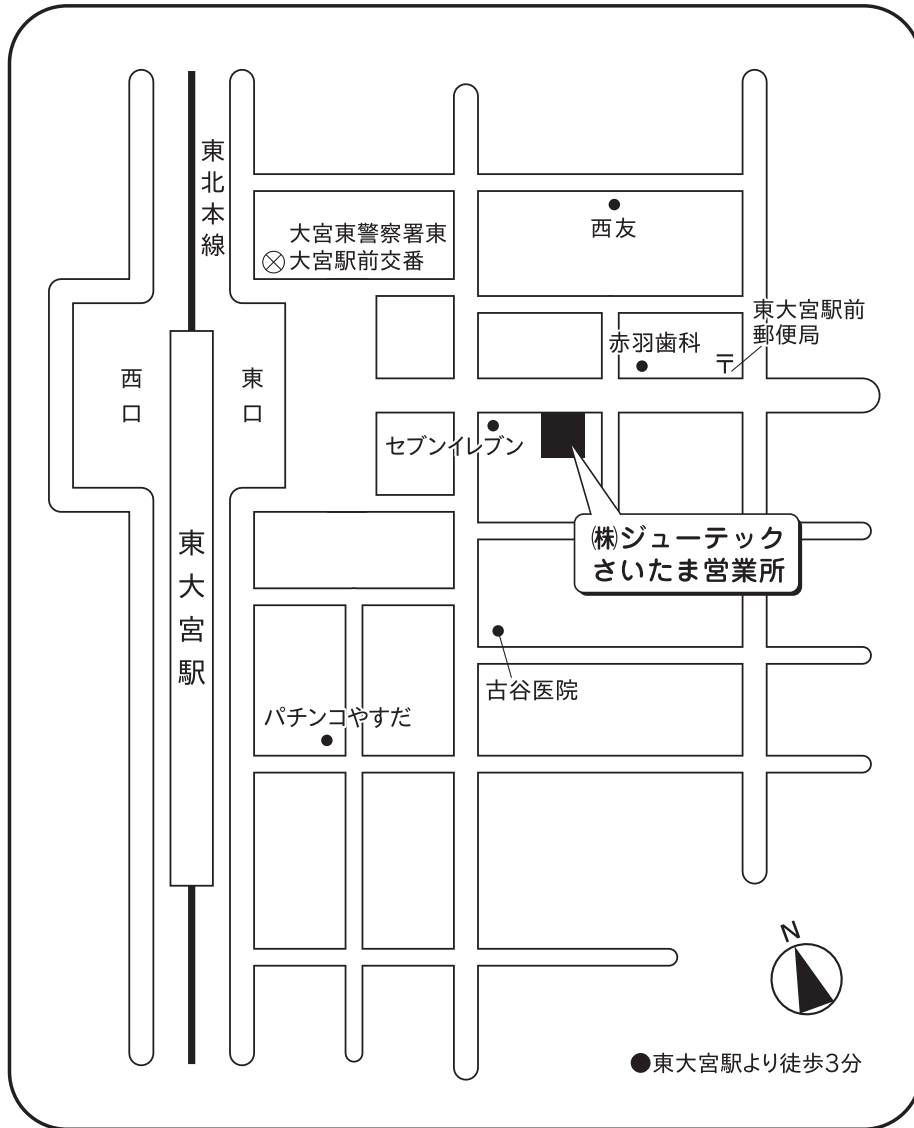

株式会社 ジューテック さいたま営業所

〒337-0051 埼玉県さいたま市見沼区東大宮5-30-12 TAKADAビル7F

TEL (048) 615-0700

FAX (048) 615-0701

株式会社 ジューテック さいたま物流センター

〒331-0811 埼玉県さいたま市北区吉野町2-197-10

TEL (048) 662-6728

FAX (048) 653-2828