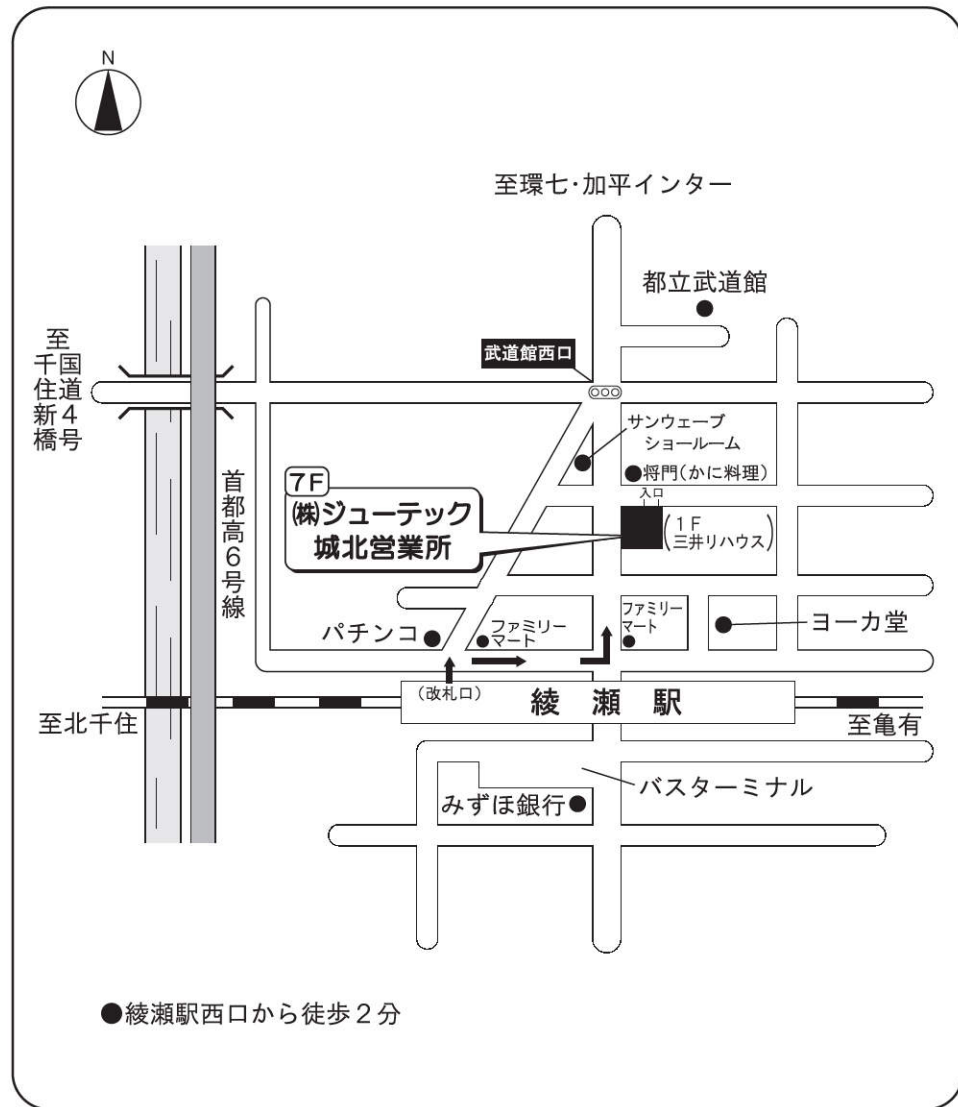

株式会社ジューテック 城北営業所

〒120-0005 東京都足立区綾瀬 3-6-2
 ボナール16BLD7階
 TEL (03) 5697-9733 (代)
 FAX (03) 5697-9799

株式会社ジューテック 八潮配送センター

〒340-0835 埼玉県八潮市浮塚 392-1
 TEL (048) 994-2181
 FAX (048) 994-2182