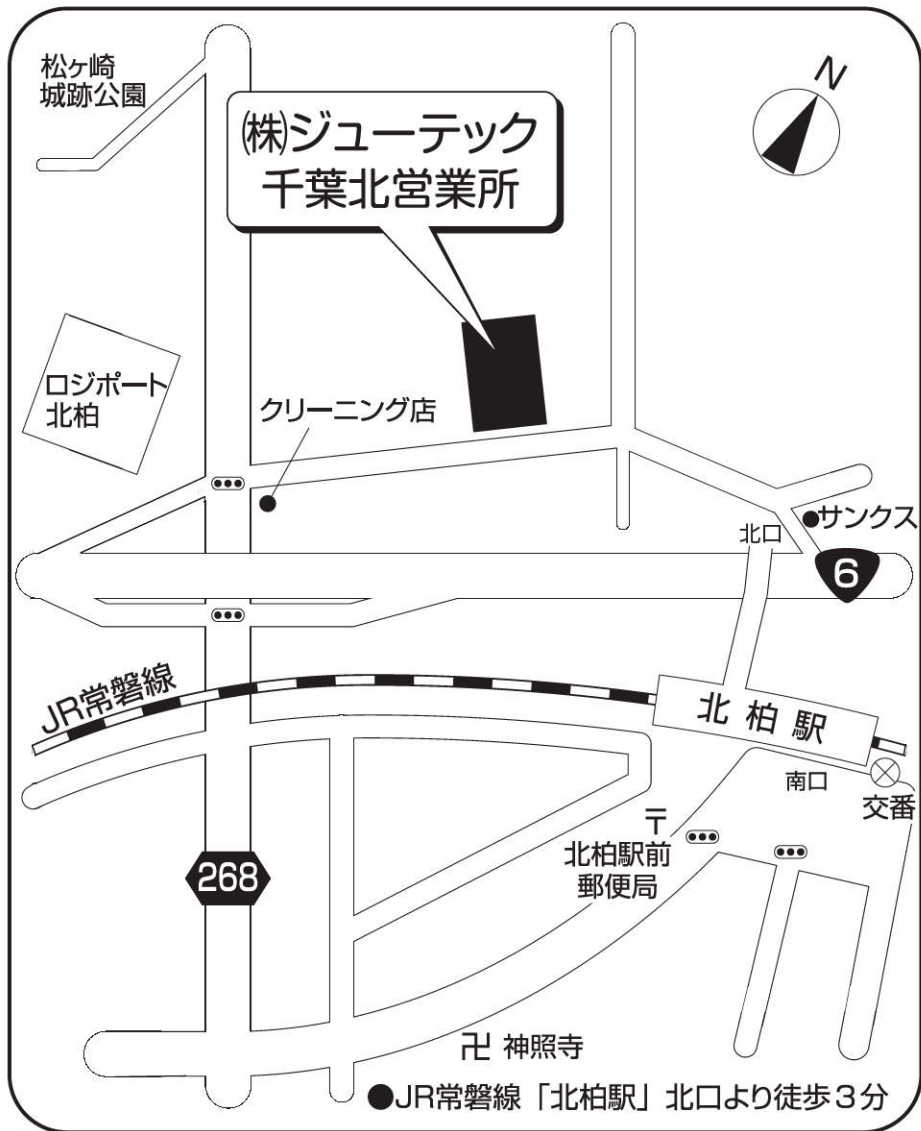

# 株式会社 ジューテック 千葉北配送センター

〒270-2214 千葉県松戸市松飛台 4 2 2  
 TEL (047) 311-5371  
 FAX (047) 311-5372