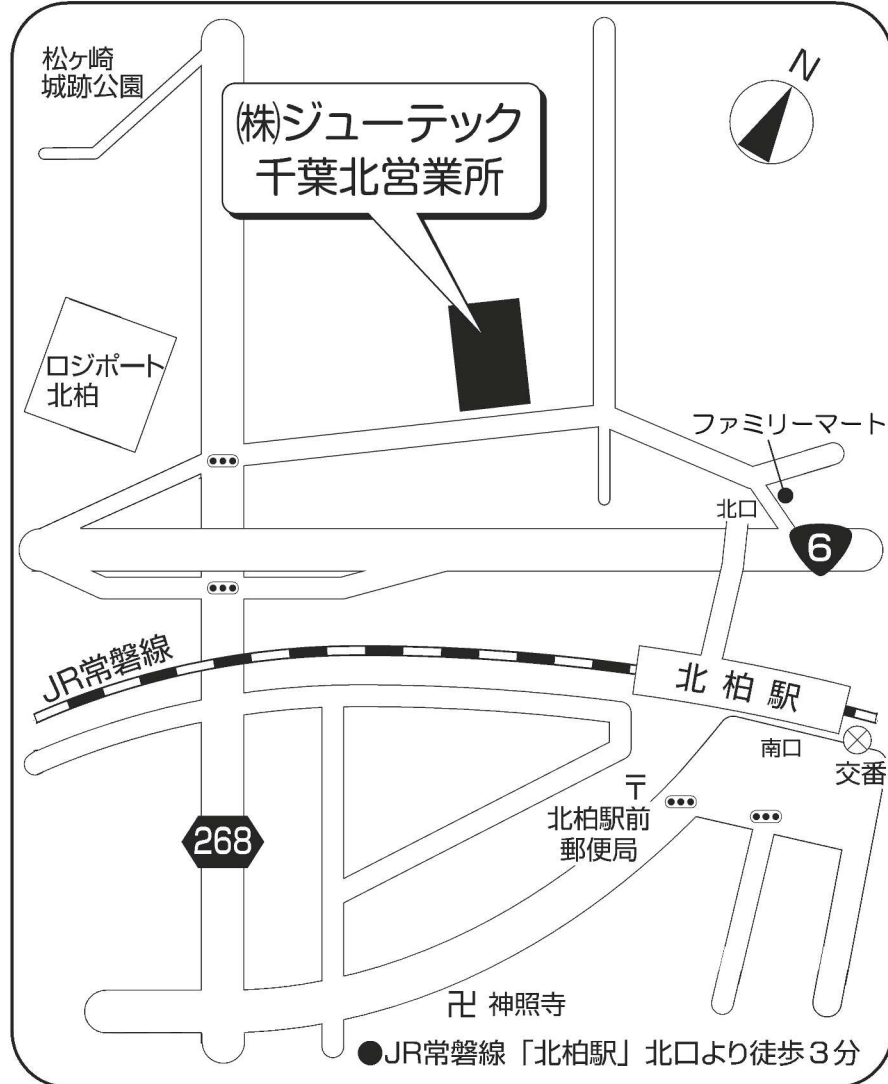

# 株式会社ジューテック 八千代配送センター

〒276-0046 千葉県八千代市大和田新田672-4  
 (芳賀通運株式会社 八千代事業所内)