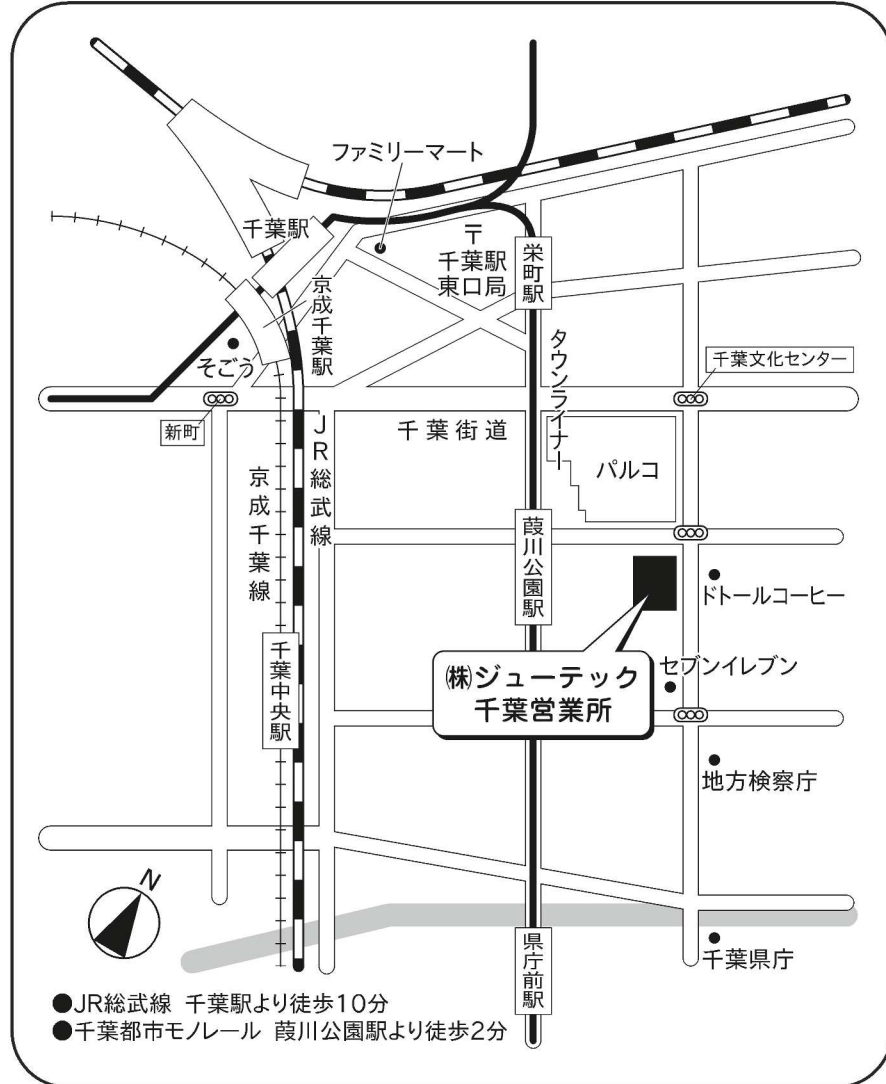

株式会社ジューテック 千葉営業所

〒260-0013 千葉県千葉市中央区中央3-3-1
 フジモト第一生命ビル8階
 TEL (043) 202-7875 FAX (043) 202-3055

株式会社ジューテック 八千代配送センター

〒276-0046 千葉県八千代市大和田新田672-4
 (芳賀通運株式会社 八千代事業所内)