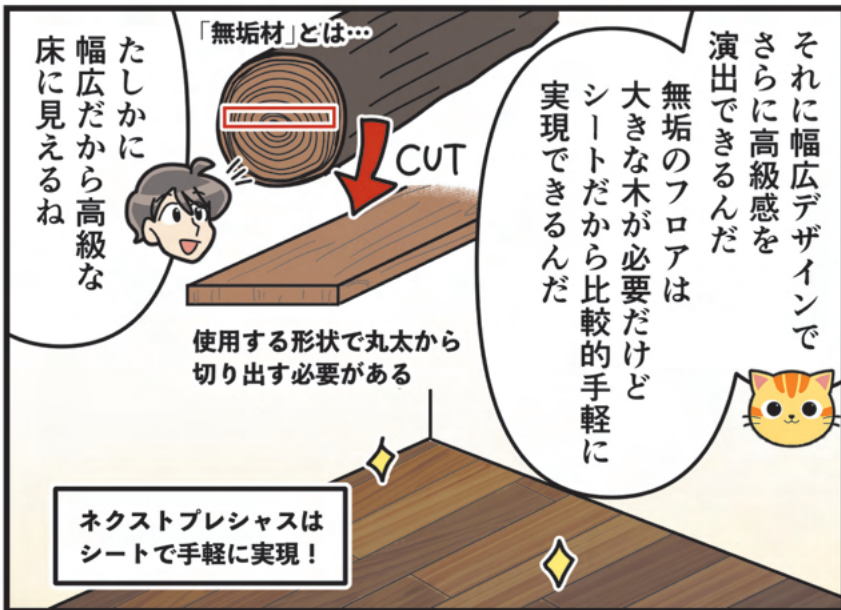

住実シリーズの
キャラクター
住実たる吉

[総合窓口]
〒105-0004 東京都港区新橋 6丁目 3番 4号
株式会社ジューテック 仕入部
TEL. 03-4582-3357
URL : <https://www.jutec.jp/>

25.11.01

住実のホームページはこちらです!