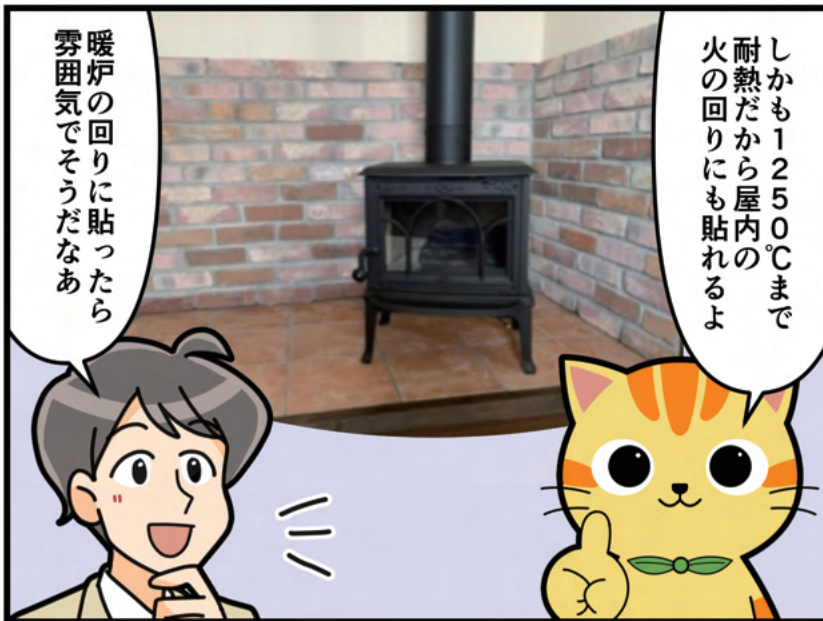

## 〳 教えて! 住実たる吉 〳 軽いタイルのこと

>>ビッグサイズ

>>ミニサイズ

おおー！  
アンティーク調  
からカラフルな  
色まで！

サイズが2種類と  
カラーバリエーションも  
たくさんあるから  
家の雰囲気に合わせて  
選んでみて

古い壁紙にも  
アクセントとして貼れるね

私がひまかいちゃ  
ウロスも隠せちゃう  
ニシシ

これはぜひ  
使ってみたい！

両面テープも  
箱に入ってるし  
施工も搬入も  
楽ちんだよ

これだけ軽いと  
現場まで運搬する  
のも楽だね

普通のレンガは  
とっても重くなるからね…

手軽なタイルの施工なら  
住実の軽いタイルが  
おすすめです！

〔総合窓口〕  
〒105-0004 東京都港区新橋 6丁目3番4号  
株式会社ジューテック 仕入部  
TEL. 03-4582-3357  
URL : <https://www.jutec.jp/>