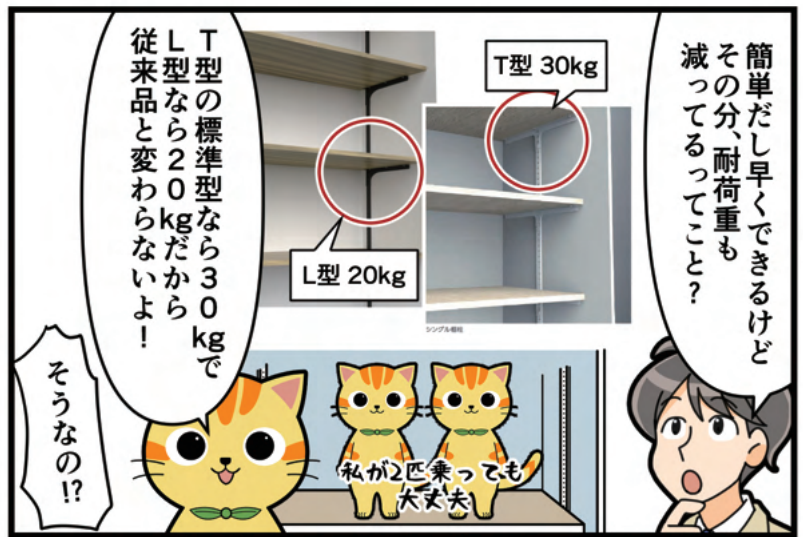

住実シリーズの  
新キャラクター  
住実たる吉

**GEOLIVE**

[総合窓口]  
 〒105-0004 東京都港区新橋 6丁目3番4号  
 株式会社ジューテック 仕入部  
 TEL. 03-4582-3357  
 URL : <https://www.jutec.jp/>

25.08.01