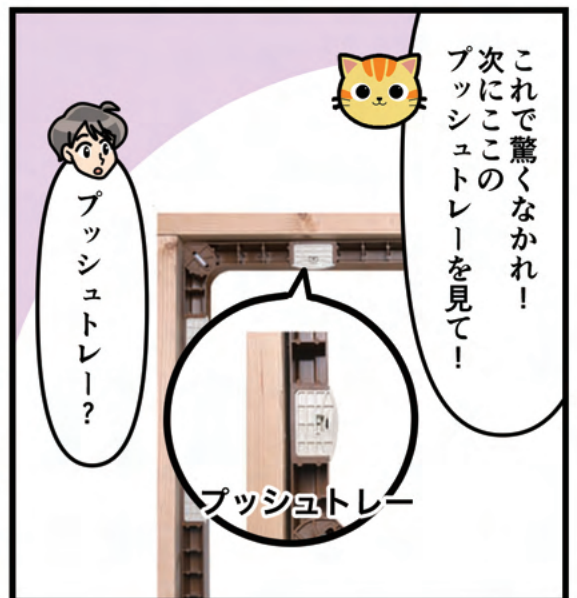

## 〓 教えて! 住実たる吉 〓 床下樹脂枠点検口のこと

住実シリーズの  
新キャラクター  
住実たる吉

高齢の方にも  
やさしいね

猫でも...!?

それに軽くて  
私でも開けられます

そういえば  
蓋も変わった形  
してるね?

床材をビスで固定  
するときに  
ズレるのを防止  
するんだ!

ズレを合わせ直す  
ときの時間ロスが  
なくなるのは助かる~

よく掃除機がぶつかって  
破損したりするし  
これはいいいね!

フラット!

他にも施主さんに  
うれしいポイント!  
コーナー部分が  
バリアフリー設計だから  
アルミ枠製品よりずっと  
フラットなんだ!

でもそれだと  
耐久性が  
心配だけど...

これは薄くて丈夫!  
耐荷重は100kgだよ

耐久テスト済

うわあ!  
すごい!

床下収納なら  
住実の樹脂枠  
床下点検口を  
ご検討ください!

施工も早くなって  
仕上がりもキレイ  
現場の負担も  
グッと減るなあ

大工さんにも  
施主さんにもやさしい  
次の物件はこれに  
切り替えるよ

※パネ機構(ソリ)やブッシュ(ソリ)は  
あらかじめ外枠に取り付けられています

【総合窓口】  
〒105-0004 東京都港区新橋6丁目3番4号  
株式会社ジューテック 仕入部  
TEL. 03-4582-3357  
URL : <https://www.jutec.jp/>