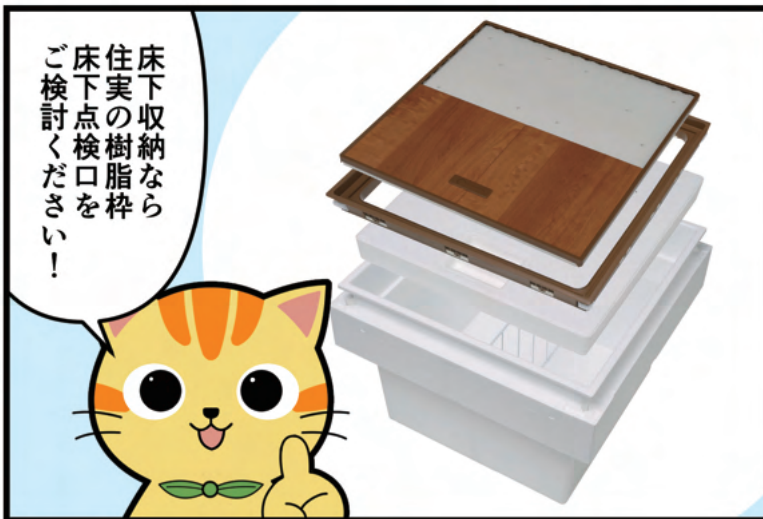

## 〓 教えて! 住実たる吉 〓 床下樹脂枠点検口のこと

住実シリーズの  
新キャラクター  
住実たる吉

高齢の方にも  
やさしいね

猫でも...!?

それに軽くて  
私でも開けられます

そういえば  
蓋も変わった形  
してるね?

床材をビスで固定  
するときに  
ズレるのを防止  
するんだ!

ズレを合わせ直す  
ときの時間ロスが  
なくなるのは助かる~

よく掃除機がぶつかって  
破損したりするし  
これはいいいね!

フラット!

他にも施主さんに  
うれしいポイント!  
コーナー部分が  
バリアフリー設計だから  
アルミ枠製品よりずっと  
フラットなんだ!

でもそれだと  
耐久性が  
心配だけど...

これは薄くて丈夫!  
耐荷重は100kgだよ

耐久テスト済

うわあ!  
すごい!

床下収納なら  
住実の樹脂枠  
床下点検口を  
ご検討ください!

施工も早くなって  
仕上がりもキレイ  
現場の負担も  
グッと減るなあ

大工さんにも  
施主さんにもやさしい  
次の物件はこれに  
切り替えるよ

※パネ機構(ソリ)やブッシュ(ソリ)は  
あらかじめ外枠に取り付けられています

【総合窓口】  
〒105-0004 東京都港区新橋6丁目3番4号  
株式会社ジューテック 仕入部  
TEL. 03-4582-3357  
URL : <https://www.jutec.jp/>