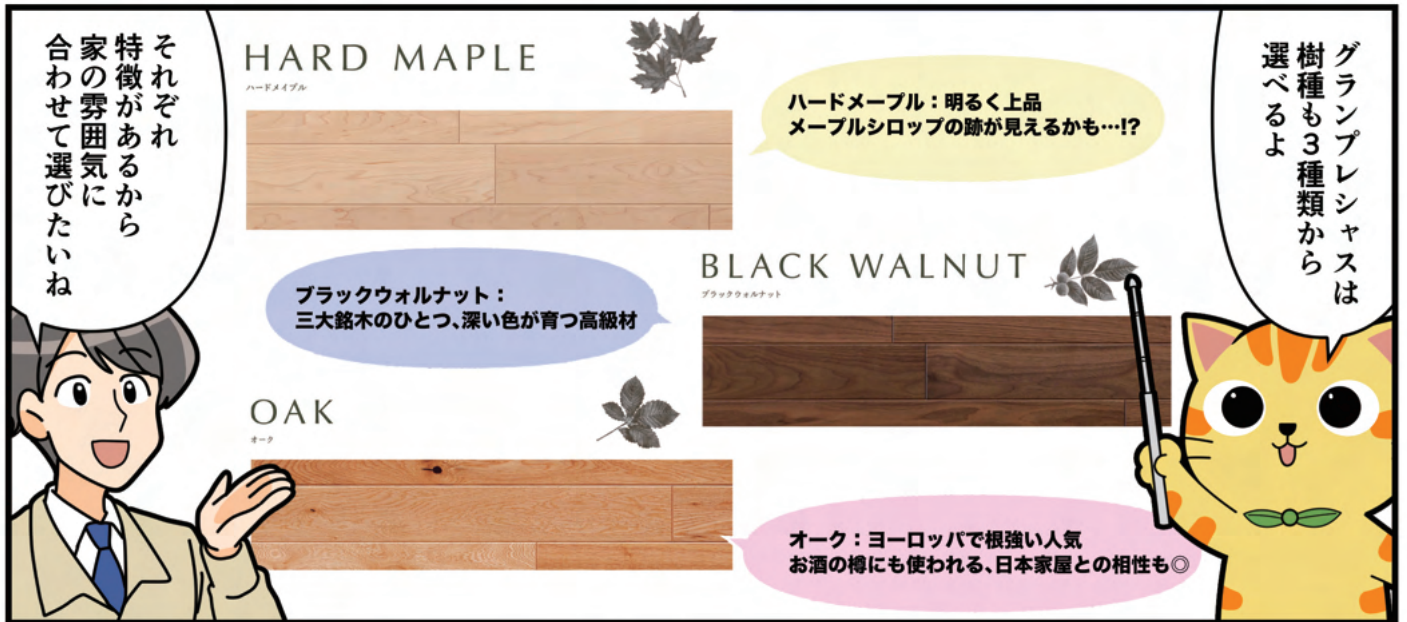

住実シリーズの
新キャラクター
住実たる吉

【総合窓口】
〒105-0004 東京都港区新橋6丁目3番4号
株式会社ジューテック 仕入部
TEL. 03-4582-3357
URL : <https://www.jutec.jp/>

25.08.01

住実のホームページ
はこちらです！