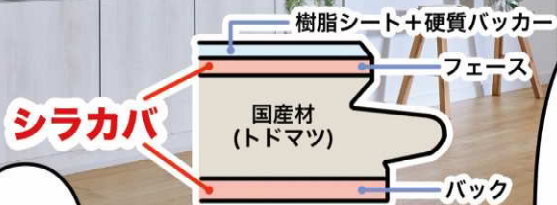

住実シリーズの
新キャラクター
住実たる吉

アップサイクル

こういう取り組みを
アップサイクルって
言うんだよ

使い道が限られた
シラカバを他に
何か使えないか？
ということでは
たどり着いたのが
シラカバをフロアの
材料に有効活用
してみるということ！

これ全部チップ!?
すごい山!!

今までの活用方法は
燃料チップやパルプが
多いんだよね

3. どうやってフロアにしているの？

そうやって
フロアにするのか

伐採した後に薄く加工した上で
国産のトドマツを挟んだ合板
にしてフロアにするんだ

そしてこのシラカバを
どうやってフロアに
しているのかというと

2. シラカバでアップサイクル！

アップサイクルは
本来捨てられるはずの
製品に価値を付与して
再生することを
言うんだよ

とっても
サステナブル
だよね
覚えてね

へえ
いろいろ
考えてるんだ

これは他のフロア
とは違うな
次からは
シラカバフロアを
使うことにするよ