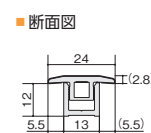

□: AD/クリエチェリー AC/クリエオーク
★: DZ/ウォルナット
■: EJ/カームチーク D2/メープル DJ/ホワイトオーク
▲: EJ/カームチーク DZ/ウォルナット D2/メープル DJ/ホワイトオーク

上り框(L型) **NEW**

サイズ (単位:mm)	厚み 2mタイプ 105×165×1,950
	3mタイプ 105×165×2,950
表面材	樹脂シート
基 材	MDF+合板

タイプ	品番	入数	定価
見付け 165mm	2mタイプ	1本	22,000円
	▲-DADL201-MAFG		
見付け 165mm	3mタイプ	1本	40,000円
	▲-DADL301-MAFG		

□: AD/クリエチェリー AC/クリエオーク
▲: EJ/カームチーク DZ/ウォルナット D2/メープル DJ/ホワイトオーク

付け框(玄関幅木)

サイズ (単位:mm)	見付け 2mタイプ 30×150×1,950
	3mタイプ 30×150×2,950
見付け 90	2mタイプ 30× 90×1,950
	3mタイプ 30× 90×2,950
表面材	樹脂シート
基 材	MDF

□: AD/クリエチェリー AC/クリエオーク
★: DZ/ウォルナット
■: EJ/カームチーク D2/メープル DJ/ホワイトオーク
▲: EJ/カームチーク DZ/ウォルナット D2/メープル DJ/ホワイトオーク

床見切り材

サイズ(単位:mm)	L=2000mm
本 体	ABS樹脂+樹脂シート
ベース材	ABS樹脂
(床見切り材+ベース材)	

品番	入数	定価
LZY□ZA42J	1本	3,700円
LZY★A72J		
■-DA4C201-MAFG		