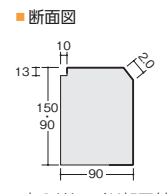

DJ/ホワイトオーク

商品コード※□には製品色記号を入れて下さい。
□-JT2B01-MAFF

価格:32,500円/坪(3.3m²) 梱包:1ケース:6枚入り
厚み12×幅303×長さ1,818(mm)

上り框(玄関框)

サイズ (単位:mm)	見付け 2mタイプ 90×150×1,950
	3mタイプ 90×150×2,950
見付け 90	4mタイプ 90×150×3,950
	2mタイプ 90× 90×1,950
表面材	樹脂シート
	樹脂シート
基 材	MDF+集成材

※床のせしやり加工

タイプ	品番	入数	定価
見付け 150mm	2mタイプ	1本	25,000円
	LZY□ZA12J		
	LZY★A52J		
	■-DA1A201-MAFG		
見付け 90mm	3mタイプ	1本	46,000円
	LZY□ZA13J		
	LZY★A53J		
	■-DA1A301-MAFG		
見付け 90mm	4mタイプ	1本	105,000円
	LZY□ZA14J		
	LZY★A54J		
	■-DA1A401-MAFG		
見付け 90mm	2mタイプ	1本	24,000円
	▲-DA1B201-MAFG		
	LZY□ZB13J		
	▲-DA1B301-MAFG		
見付け 90mm	3mタイプ	1本	45,000円
	▲-DA1B301-MAFG		
	LZY□ZB14J		
	▲-DA1B401-MAFG		
見付け 90mm	4mタイプ	1本	104,000円
	▲-DA1B401-MAFG		

□: AD/クリエチェリー AC/クリエオーク
★: DZ/ウォルナット
■: EJ/カームチーク D2/メープル DJ/ホワイトオーク
▲: EJ/カームチーク DZ/ウォルナット D2/メープル DJ/ホワイトオーク

上り框(L型) **NEW**

サイズ (単位:mm)	厚み 2mタイプ 105×165×1,950
	3mタイプ 105×165×2,950
表面材	樹脂シート
基 材	MDF+合板