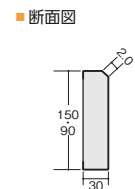

※床のせしやり加工

タイプ	品番	入数	定価
見付け 150mm	2mタイプ	1本	25,000円
	LZY□ZA12J		
	LZY★A52J		
	■-DA1A201-MAFG		
見付け 90mm	3mタイプ	1本	46,000円
	LZY□ZA13J		
	LZY★A53J		
	■-DA1A301-MAFG		
見付け 90mm	4mタイプ	1本	105,000円
	LZY□ZA14J		
	LZY★A54J		
	■-DA1A401-MAFG		
見付け 90mm	2mタイプ	1本	24,000円
	▲-DA1B201-MAFG		
	LZY□ZB13J		
	▲-DA1B301-MAFG		
見付け 90mm	3mタイプ	1本	45,000円
	▲-DA1B301-MAFG		
	LZY□ZB14J		
	▲-DA1B401-MAFG		
見付け 90mm	4mタイプ	1本	104,000円
	▲-DA1B401-MAFG		

□: AD/クリエチェリー AC/クリエオーク
★: DZ/ウォルナット
■: EJ/カームチーク D2/メープル DJ/ホワイトオーク
▲: EJ/カームチーク DZ/ウォルナット D2/メープル DJ/ホワイトオーク

上り框(L型) **NEW**

サイズ (単位:mm)	厚み 2mタイプ 105×165×1,950
	3mタイプ 105×165×2,950
表面材	樹脂シート
基 材	MDF+合板

タイプ	品番	入数	定価
見付け 165mm	2mタイプ	1本	22,000円
	▲-DADL201-MAFG		
見付け 165mm	3mタイプ	1本	40,000円
	▲-DADL301-MAFG		

□: AD/クリエチェリー AC/クリエオーク
▲: EJ/カームチーク DZ/ウォルナット D2/メープル DJ/ホワイトオーク

付け框(玄関幅木)

サイズ (単位:mm)	見付け 2mタイプ 30×150×1,950
	3mタイプ 30×150×2,950
見付け 90	2mタイプ 30× 90×1,950
	3mタイプ 30× 90×2,950
表面材	樹脂シート
基 材	MDF