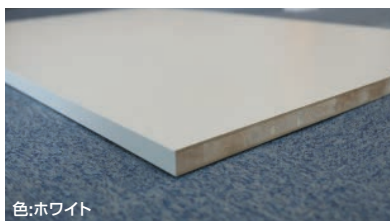

## シングル棚柱を使用することで施工効率アップ

- 取付する方のことを最優先に考えたシングル棚柱で、省施工化を実現
- 棚板は実績ある住実システムボード(厚み21mm)で強度も安心
- 可動棚板に必要なパーツをセット化
- 使用用途に合わせて高さ変更が簡単
- 見た目スッキリ、両壁がある収納スペースに最適

シングル棚柱

色:ホワイト  
シングル棚柱(棚受け)

色:ホワイト  
棚板

色:ホワイト  
シングル棚柱(棚柱)