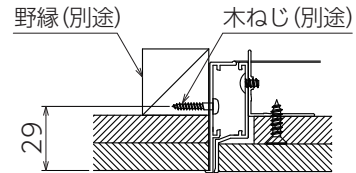

JCMJW ホワイト
JCMJ シルバー

▲JCMJW型

スライドアーム式開閉機構
開口が広く、スムーズな
開閉が可能。

▲JCMJ型

>>納まり図

>>内枠ボード材の加工寸法

●一般タイプ

>>木下地納まり図

>>部材仕様

品番	サイズ	外枠外寸法 (mm)	開口寸法 (mm)	内枠ボード材切寸法 (mm)		定価	付属部品 (個)
				下地材	仕上材		
JCMJW30	ホワイト	30	304.2	301	260	292	9,900円 要
JCMJW45		45	455.2	452	411	443	11,500円
JCMJW60		60	607.2	604	563	595	14,600円 要
JCMJ30	シルバー	30	304.2	301	260	292	8,800円
JCMJ45		45	455.2	452	411	443	10,200円
JCMJ60		60	607.2	604	563	595	12,800円