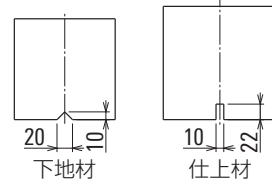

≫寸法図(単位: mm)

≫カラー

W: ホワイト

≫商品仕様

品番	カラー	サイズ (mm)	扉・ボックス・棚板	耐荷重	定価
SWG-80B	ホワイト	(W) 290×(H) 805×(D) 120	特殊化粧シート貼り	2kg (棚1枚につき)	19,800円

目地タイプ天井点検口JCMJ

シーリング
ハッチ

見付幅6mmの超スリム目地タイプ

JCMJW ホワイト
JCMJ シルバー

▲JCMJW型

スライドアーム式開閉機構
開口が広く、スムーズな
開閉が可能。

▲JCMJ型

>>納まり図

>>内枠ボード材の加工寸法

●一般タイプ

>>木下地納まり図

>>部材仕様

品番	サイズ	外枠外寸法 (mm)	開口寸法 (mm)	内枠ボード材切寸法 (mm)		定価	付属部品 (個)
				下地材	仕上材		
JCMJW30	ホワイト	30	304.2	301	260	292	9,900円 要
JCMJW45		45	455.2	452	411	443	11,500円
JCMJW60		60	607.2	604	563	595	14,600円 要
JCMJ30	シルバー	30	304.2	301	260	292	8,800円
JCMJ45		45	455.2	452	411	443	10,200円
JCMJ60		60	607.2	604	563	595	12,800円