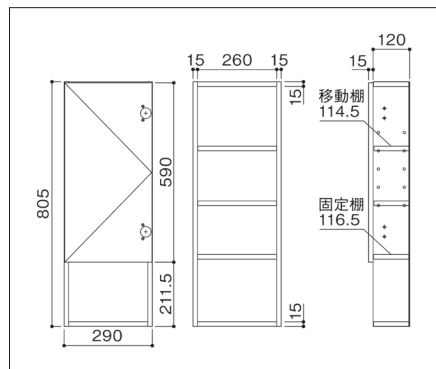

- 壁の厚みを利用してストック品を収納できます。
- トイレで使うものがすぐに取り出せるスマートで快適な空間に。
- 扉の中は、収納するものに合わせて棚位置を調整できます。

組立完成品 (扉は左右勝手兼用です)

≫特長

①ストックスペース

上部の収納には、トイレ用ペーパーなどのストックや普段使いの小物を収納することができます。可動棚付。

②オープンスペース

小物を飾れるオープンスペースを設けました。圧迫感がなくスッキリとした空間になります。

≫寸法図(単位: mm)

≫カラー

W: ホワイト

≫商品仕様

品番	カラー	サイズ (mm)	扉・ボックス・棚板	耐荷重	定価
SWG-80B	ホワイト	(W) 290×(H) 805×(D) 120	特殊化粧シート貼り	2kg (棚1枚につき)	19,800円

目地タイプ天井点検口JCMJ

シーリング
ハッチ

見付幅6mmの超スリム目地タイプ

>>部材仕様

品番	サイズ	外枠外寸法 (mm)	開口寸法 (mm)	内枠ボード材切寸法 (mm)		定価	付属部品 (個)
				下地材	仕上材		
JCMJW30	ホワイト	30	304.2	301	260	292	9,900円 要
JCMJW45		45	455.2	452	411	443	11,500円
JCMJW60		60	607.2	604	563	595	14,600円 要
JCMJ30	シルバー	30	304.2	301	260	292	8,800円
JCMJ45		45	455.2	452	411	443	10,200円
JCMJ60		60	607.2	604	563	595	12,800円