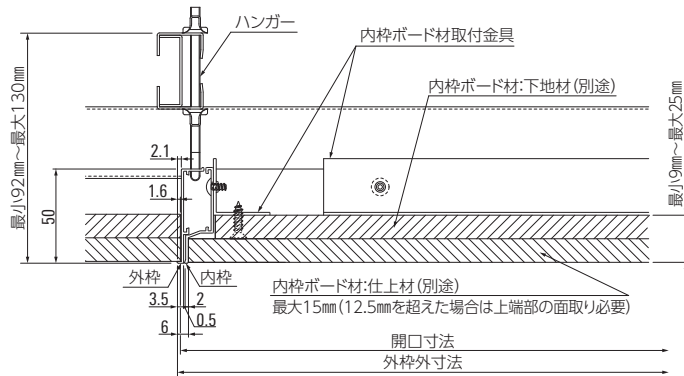

≫寸法図(単位: mm)

≫カラー

W: ホワイト

≫商品仕様

品番	カラー	サイズ (mm)	扉・ボックス・棚板	耐荷重	定価
SWG-80B	ホワイト	(W) 290×(H) 805×(D) 120	特殊化粧シート貼り	2kg (棚1枚につき)	19,800円

目地タイプ天井点検口JCMJ

シーリング
ハッチ

見付幅6mmの超スリム目地タイプ

JCMJW ホワイト
JCMJ シルバー

▲JCMJW型

スライドアーム式開閉機構
開口が広く、スムーズな
開閉が可能。

▲JCMJ型

>>納まり図

>>内枠ボード材の加工寸法

●一般タイプ

>>木下地納まり図

>>部材仕様

品番	サイズ	外枠外寸法 (mm)	開口寸法 (mm)	内枠ボード材切寸法 (mm)		定価	付属部品 (個)
				下地材	仕上材		
JCMJW30	ホワイト	30	304.2	301	260	292	9,900円 要
JCMJW45		45	455.2	452	411	443	11,500円
JCMJW60		60	607.2	604	563	595	14,600円 要
JCMJ30	シルバー	30	304.2	301	260	292	8,800円
JCMJ45		45	455.2	452	411	443	10,200円
JCMJ60		60	607.2	604	563	595	12,800円