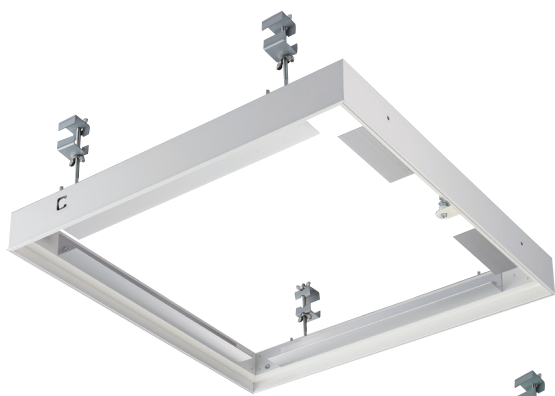

■ 温水洗浄便座特長(本体操作仕様)

スムーズフォルム

ステンレスノズル

飛散りガード

洗浄	おしり洗浄	ビデ洗浄	ムーブ洗浄	ステンレスノズル	
清掃	便ふた簡単着脱	抗菌加工(着座面・ノズル)	ノズル掃除モード	ノズルセルフクリーニング	便座ワンタッチスライド
快適	暖房便座	便ふた・便座ソフト閉止	着座センサー	飛び散りガード	
エコ	節電タイマー(8時間)	おまかせ節電			

サニタリーウォール

トイレ空間に必要なものをコンパクトに収納します。

- 壁の厚みを利用してストック品を収納できます。
- トイレで使うものがすぐに取り出せるスマートで快適な空間に。
- 扉の中は、収納するものに合わせて棚位置を調整できます。

組立完成品 (扉は左右勝手兼用です)

≫特長

①ストックスペース

上部の収納には、トイレ用ペーパーなどのストックや普段使いの小物を収納することができます。可動棚付。

②オープンスペース

小物を飾れるオープンスペースを設けました。圧迫感がなくスッキリとした空間になります。

≫寸法図(単位: mm)

≫カラー

W: ホワイト

≫商品仕様

品番	カラー	サイズ (mm)	扉・ボックス・棚板	耐荷重	定価
SWG-80B	ホワイト	(W) 290×(H) 805×(D) 120	特殊化粧シート貼り	2kg (棚1枚につき)	19,800円

目地タイプ天井点検口JCMJ

シーリング
ハッチ

見付幅6mmの超スリム目地タイプ

JCMJW ホワイト
JCMJ シルバー

▲JCMJW型

スライドアーム式開閉機構
開口が広く、スムーズな
開閉が可能。

▲JCMJ型

>>納まり図

>>内枠ボード材の加工寸法

●一般タイプ

>>木下地納まり図