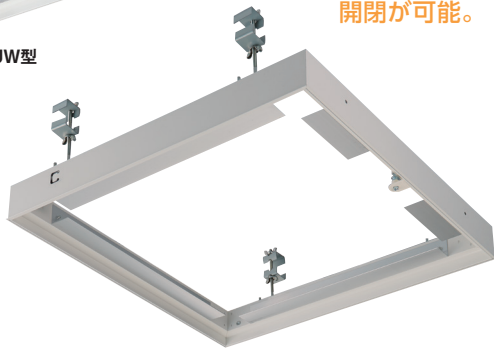

■ 温水洗浄便座特長(本体操作仕様)

スムーズフォルム

ステンレスノズル

飛散りガード

洗浄	おしり洗浄	ビデ洗浄	ムーブ洗浄	ステンレスノズル	
清掃	便ふた簡単着脱	抗菌加工(着座面・ノズル)	ノズル掃除モード	ノズルセルフクリーニング	便座ワンタッチスライド
快適	暖房便座	便ふた・便座ソフト閉止	着座センサー	飛び散りガード	
エコ	節電タイマー(8時間)	おまかせ節電			

サニタリーウォール

トイレ空間に必要なものをコンパクトに収納します。

- 壁の厚みを利用してストック品を収納できます。
- トイレで使うものがすぐに取り出せるスマートで快適な空間に。
- 扉の中は、収納するものに合わせて棚位置を調整できます。

組立完成品 (扉は左右勝手兼用です)

≫特長

①ストックスペース

上部の収納には、トイレ用ペーパーなどのストックや普段使いの小物を収納することができます。可動棚付。

②オープンスペース

小物を飾れるオープンスペースを設けました。圧迫感がなくスッキリとした空間になります。

≫寸法図(単位: mm)

≫カラー

W: ホワイト

≫商品仕様

品番	カラー	サイズ (mm)	扉・ボックス・棚板	耐荷重	定価
SWG-80B	ホワイト	(W) 290×(H) 805×(D) 120	特殊化粧シート貼り	2kg (棚1枚につき)	19,800円

目地タイプ天井点検口JCMJ

シーリング
ハッチ

見付幅6mmの超スリム目地タイプ

JCMJW ホワイト
JCMJ シルバー

▲JCMJW型

スライドアーム式開閉機構
開口が広く、スムーズな
開閉が可能。

▲JCMJ型

>>納まり図

>>内枠ボード材の加工寸法

●一般タイプ

>>木下地納まり図