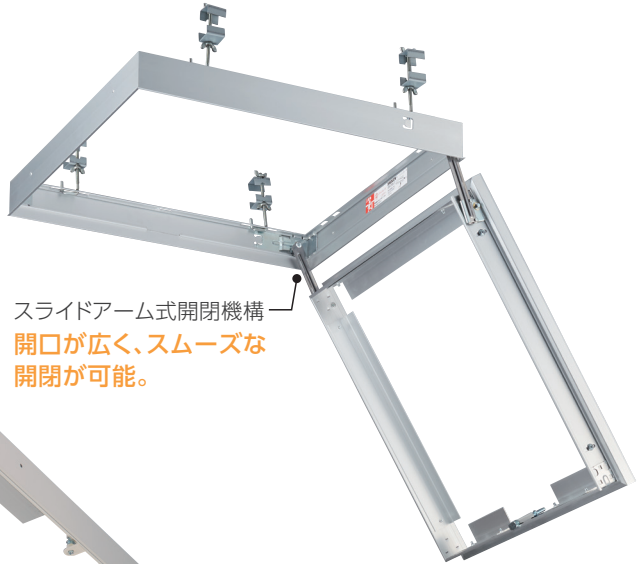

- 壁の厚みを利用してストック品を収納できます。
- トイレで使うものがすぐに取り出せるスマートで快適な空間に。
- 扉の中は、収納するものに合わせて棚位置を調整できます。

組立完成品 (扉は左右勝手兼用です)

≫特長

①ストックスペース

上部の収納には、トイレ用ペーパーなどのストックや普段使いの小物を収納することができます。可動棚付。

②オープンスペース

小物を飾れるオープンスペースを設けました。圧迫感がなくスッキリとした空間になります。

≫寸法図(単位: mm)

≫カラー

W: ホワイト

≫商品仕様

品番	カラー	サイズ (mm)	扉・ボックス・棚板	耐荷重	定価
SWG-80B	ホワイト	(W) 290×(H) 805×(D) 120	特殊化粧シート貼り	2kg (棚1枚につき)	19,800円

目地タイプ天井点検口JCMJ

シーリング
ハッチ

見付幅6mmの超スリム目地タイプ

JCMJW ホワイト
JCMJ シルバー

▲JCMJW型

スライドアーム式開閉機構
開口が広く、スムーズな
開閉が可能。

▲JCMJ型

>>納まり図

>>内枠ボード材の加工寸法

●一般タイプ

>>木下地納まり図