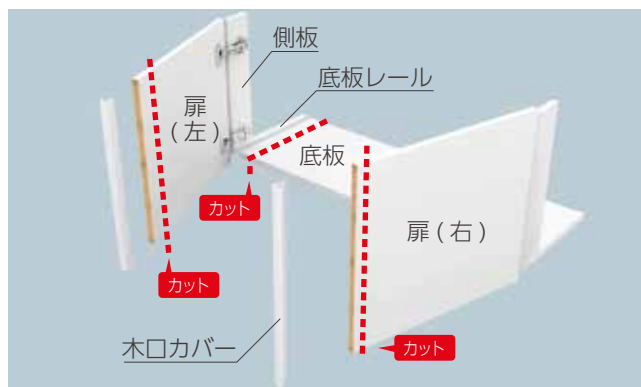

*3. セット内容…主幹電流センサ(絶縁型)、主幹電流センサケーブル(絶縁型)、パワーコン・計測ユニット間屋内外通信ケーブル、蓄電池通信ケーブル

トイレ上部収納

トイレ上部のデッドスペースを有効活用
狭い空間でも十分な収納量を確保できます

- ・デッドスペースを有効活用し、
収納スペースを確保。

トイレ上部のデッドスペースを上手に活用。扉付き仕様なのでトイレットペーパー、タオル、消臭剤やトイレ用洗剤などのストック品を隠して収納できます。

- ・施工現場で底板と扉をカット。
間口に合ったジャストフィット収納。

間口に合わせて現場で底板と扉をカットすることで、簡単にぴったり納まる扉付き収納の施工が可能です。扉のカット面に木口カバーを被せるだけで美しい収納に仕上がります。

※間口寸法905mm以内の空間に限りです。

- ・下からでも開けやすい手掛仕様で高い位置でも
扉の開閉がラクラク。

扉の底面に手を掛けて開ける仕様なので、高い位置に設置する場合でも楽に開閉が可能です。取手レスで無駄のないシンプルなデザイン設計です。