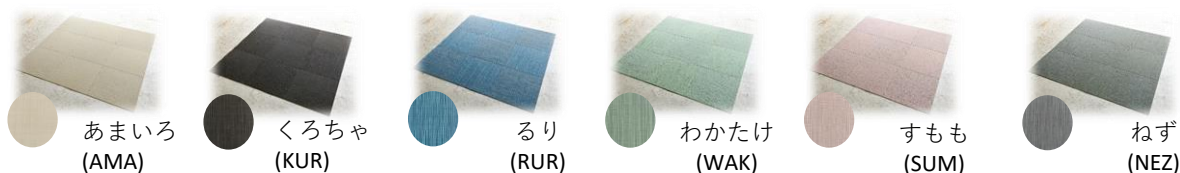

超極薄置き畳 tattamy

できた。わたしだけのスペース

■お部屋全体に敷ける薄さ(7mm)...

なのに、ほど良いクッション性。

「こんなに薄い畳あったんだ。」

上質かつ高機能。あなただけの空間を彩る、暮らしに心地よい新しい畳のカたち。

- ・ 防災物品認定! 人の生命と財産を守ります。
- ・ 表面は水、汗に強いのでペットのおしっこ対策に...
- ・ フラットなのでスリッパ歩行やお年寄りまでつまづきづらい工夫
- ・ 製品小口は巻き込み仕上げなので内部構造が見えません
- ・ 段差が少ないのでお掃除ロボットが使える、掃除機をかけてもめくれません。
- ・ 豊富で清涼感のあるカラーバリエーション。
- ・ 表面材は環境にも優しいポリエチレン製。「REACH規則」に対応した安全性の高い製品です。

- ①滑らないからペットが足腰をいためません。
- ②爪の足音が気にならず集合住宅でも安心。
- ③耐久性抜群で長く使えて経済的。
- ④ゴシゴシ洗えるからいつも清潔に。
- ⑤抜け毛が舞い上がらないからお手入れ簡単。
- ⑥抗菌性能で清潔な環境を保ちます。

その秘密は・・・

- 高性能素材ナイロン66による高密度パイル
- 水洗いメンテナンスを可能にするP.V.Cバックキング
- 優れた効果を発揮する抗菌剤サニタイズド使用
- グラスファイバー不織布・ネットの基布