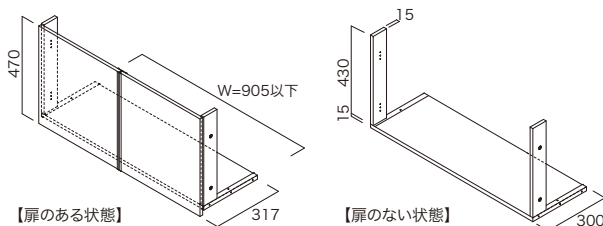

品番	カラー	幅	高さ	奥行	定価
JTCTJHD-CW-A	クリアホワイト	905mm	470mm	317mm	22,000円/セット