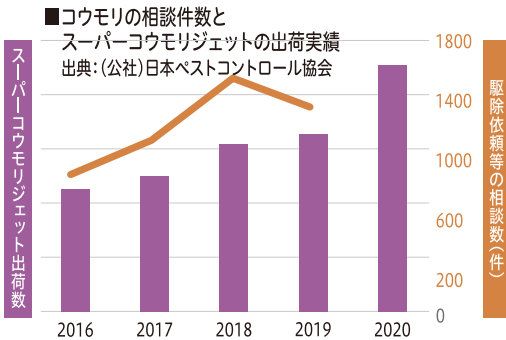

2~3ヶ月

巣が壊滅、駆除完了

ベイト剤

シロアリハンター 業務用

内容量 15 個入

食べさせて巣ごと駆除するシロアリ駆除剤です。有効成分は昆虫だけに作用するので、人畜に安全。予防用にたくさん使える15個入。有効期間は約2年間。

エアゾール

シロアリハンターエアゾール

内容量 200ml

床下に噴霧してシロアリの被害を予防するエアゾール。有効成分は昆虫だけに作用するので、人畜に安全。忌避性がないためベイト剤との併用が可能です。効果は約1年間持続。

ハチ・スズメバチ対策商品

エアゾール

スズメバチジェットゴールド

内容量 480ml

新開発トリガーで強力噴射が可能。スズメバチの巣作り予防効果が最長6ヶ月間持続します。カメムシ・クモの対策にも使えるので使い残しの心配がありません。

1本3役の優れモノ!

スズメバチ・クモ・カメムシ、1本でOK!
オールシーズン使えるから使い残しゼロ

適用害虫の発生時期

	スズメバチ	クモ	カメムシ
仲春			
晩春			
初夏			
晩夏			
初秋			
晩秋			

コウモリ対策商品

増えているコウモリ被害

都市圏ほど被害が多い

①コウモリジェットで追い出す
換気口やシャッターの間隙から生息空間に噴射