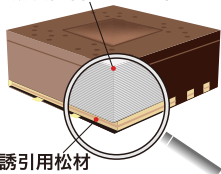

不快害虫・害獣別の被害時期

シロアリ対策商品

脱皮阻害成分入り紙エサ

誘引用松材

昆虫だけに作用する有効成分(脱皮阻害剤)を使用し、シロアリが食べることで駆除します。

1~2ヶ月

シロアリが

見つけ、食べ始める