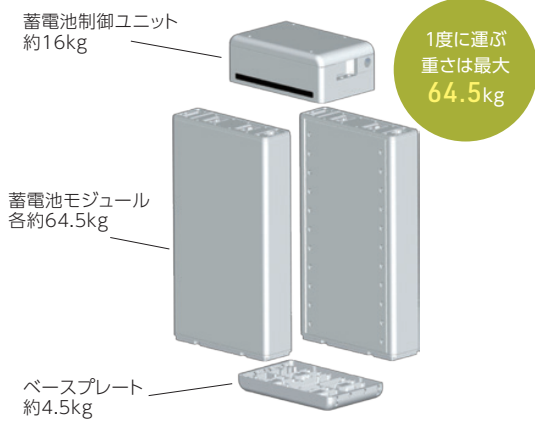

*2. 少量タイプをご希望の場合や重塩害地域に設置される場合はご相談ください。

≫機器セット *2

品名	蓄電池容量	品番	部材セット *3	定価	パッケージ内容					
					マルチ蓄電パワーコンディショナ	マルチ蓄電システム用ゲートウェイ	蓄電池ユニット	PVユニット	分電盤	トランスユニット
機器セット 単機能	6.5kWh	KPBP-A-SET-AC65-N	KP-CH-ST4-AC5	2,734,000円/セット	KPBP-A	KP-GWBP-A	KP-BU65B-S	-	-	-
	9.8kWh	KPBP-A-SET-AC98-N		KP-BU98B-S						
	16.4kWh	KPBP-A-SET-AC164-N		KP-BU164B-S						
機器セット ハイブリッド/ 特定負荷	6.5kWh	KPBP-A-SET-HYB65-N	KP-CH-ST6-HYB5	3,375,000円/セット	KPBP-A	KP-GWBP-A	KP-BU65B-S	KP-DDP66	KP-DB20B-2	-
	9.8kWh	KPBP-A-SET-HYB98-N		KP-BU98B-S						
	16.4kWh	KPBP-A-SET-HYB164-N		KP-BU164B-S						
機器セット ハイブリッド/ 全負荷	6.5kWh	KPBP-A-SET-HYB65-T	KP-CH-ST7-HYB5	4,219,000円/セット	KPBP-A	KP-GWBP-A	KP-BU65B-S	KP-DDP66	-	-
	9.8kWh	KPBP-A-SET-HYB98-T		KP-BU98B-S						
	16.4kWh	KPBP-A-SET-HYB164-T		KP-BU164B-S						

*3. セット内容…主幹電流センサ(絶縁型)、主幹電流センサケーブル(絶縁型)、パワーコン・計測ユニット間屋内外通信ケーブル、蓄電池通信ケーブル