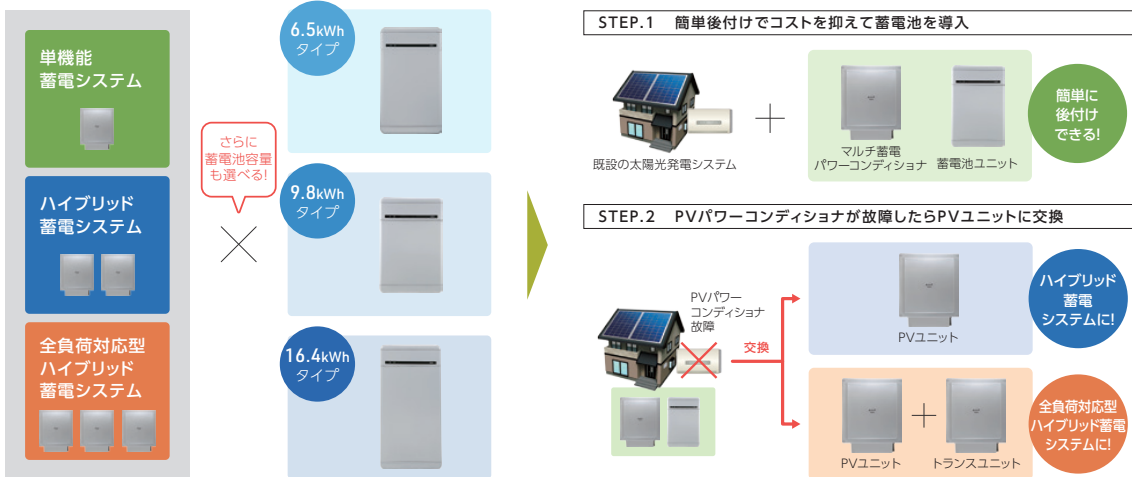

>>1プラットフォームで3システム×3容量を自在に組み合わせ 特許出願中*1