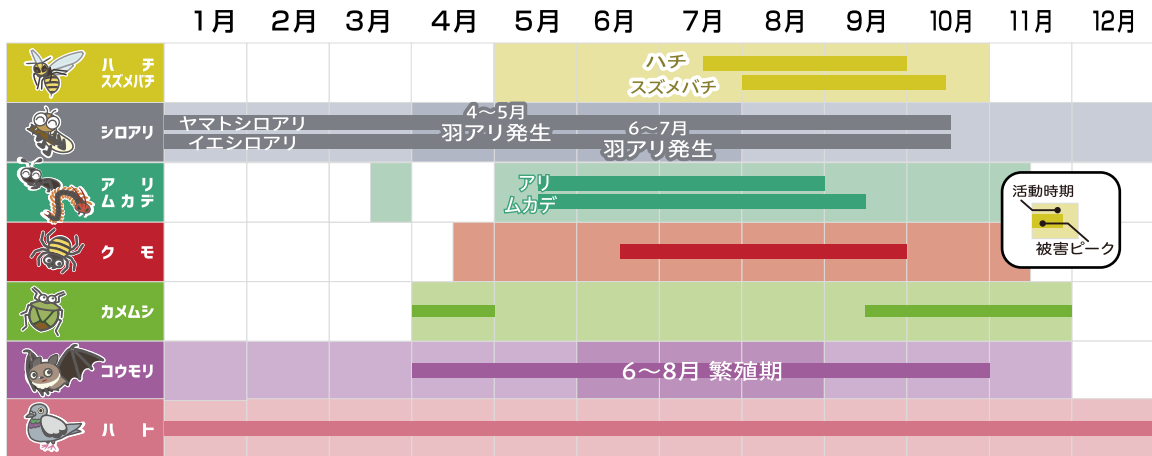

品名	品番	定価
木製ブラインド (手動)	NJ5000	定価表 参照
電動ユニット	NJ900040	50,000円/台
RFリモコン15ch	NJ900032	8,000円/台

【オプション】電動ブラインド

※W700以上から製作可能

1台のリモコンで最大15台またはグループのブラインドを個別・一斉の両方の操作が可能。

駆除剤・忌避剤

IKARI イカリ消毒株式会社

害虫・害獣対策商品を手軽に使えるように商品を開発し、ご提供します。

不快害虫・害獣別の被害時期

シロアリ対策商品

脱皮阻害成分入り紙エサ

誘引用松材

昆虫だけに作用する有効成分(脱皮阻害剤)を使用し、シロアリが食べることで駆除します。

1~2ヶ月

シロアリが

見つけ、食べ始める

2~3ヶ月

巣が壊滅、駆除完了

ベイト剤

シロアリハンター 業務用

内容量 15 個入

食べさせて巣ごと駆除するシロアリ駆除剤です。有効成分は昆虫だけに作用するので、人畜に安全。予防用にたくさん使える15個入。有効期間は約2年間。

エアゾール

シロアリハンターエアゾール