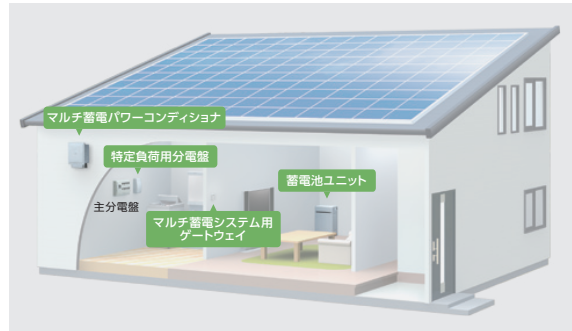

住宅用蓄電システム

急な停電に備えながら
エコで経済的な暮らしをサポート

- 太陽光で発電した電気や夜間の割安な電気を蓄電池に貯めて使うことで、停電に備えつつ経済的で安心な暮らしを送ることができます。

>>1プラットフォームで3システム×3容量を自在に組み合わせ 特許出願中*1

*1. システム基本構成を米国特許登録、その他関連特許出願中。

ライフスタイルから最適なシステムが分かる
「蓄電池選び&電気利用シミュレーション」はこちら▶