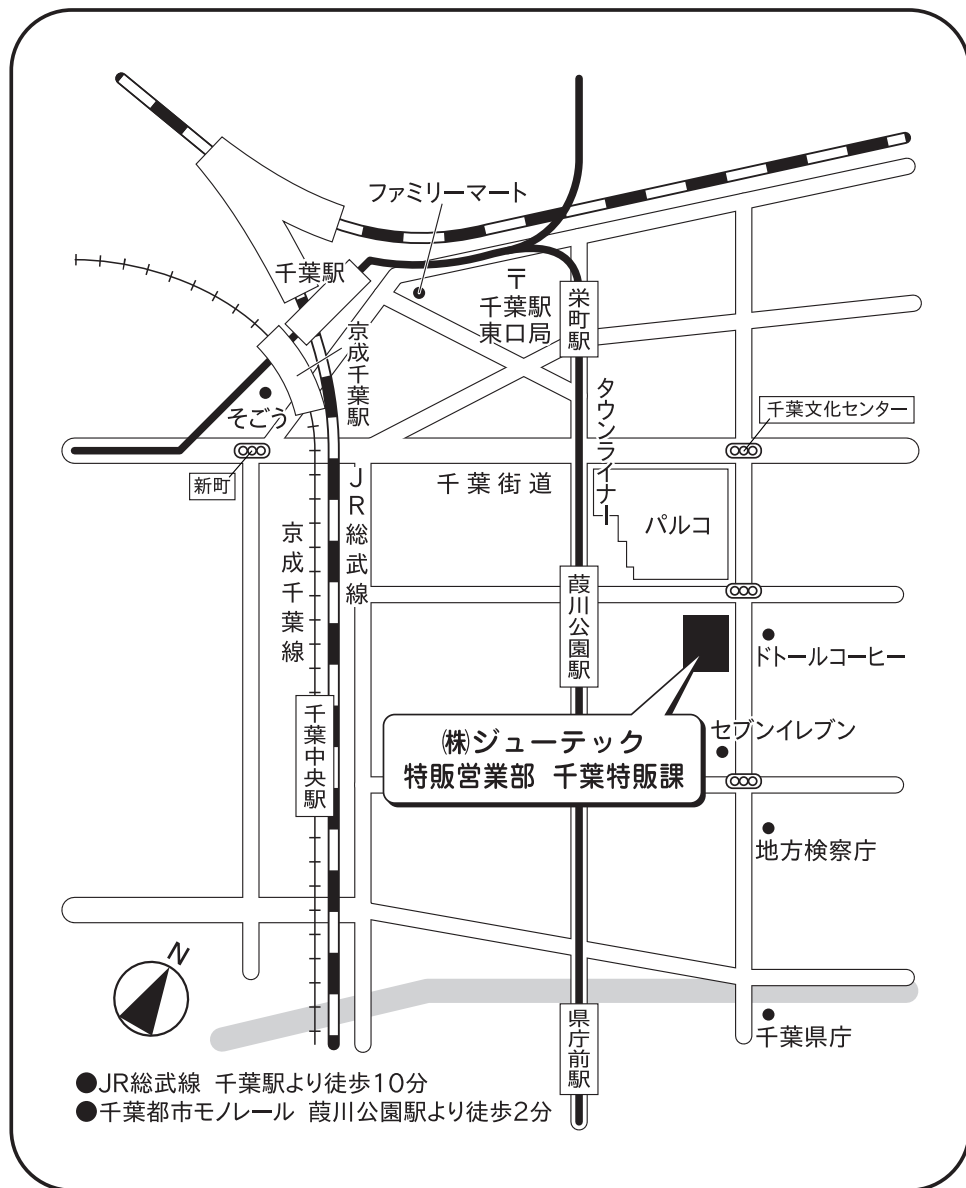

株式会社 ジューテック 特販営業部 千葉特販課

〒260-0013 千葉県千葉市中央区中央3-3-1 フジモト第一生命ビルディング8F

TEL (043) 202-0661

FAX (043) 202-7006

株式会社 ジューテック 千葉物流センター

〒263-0003 千葉県千葉市稲毛区小深町79-1

TEL (043) 420-6666

FAX (043) 422-6666